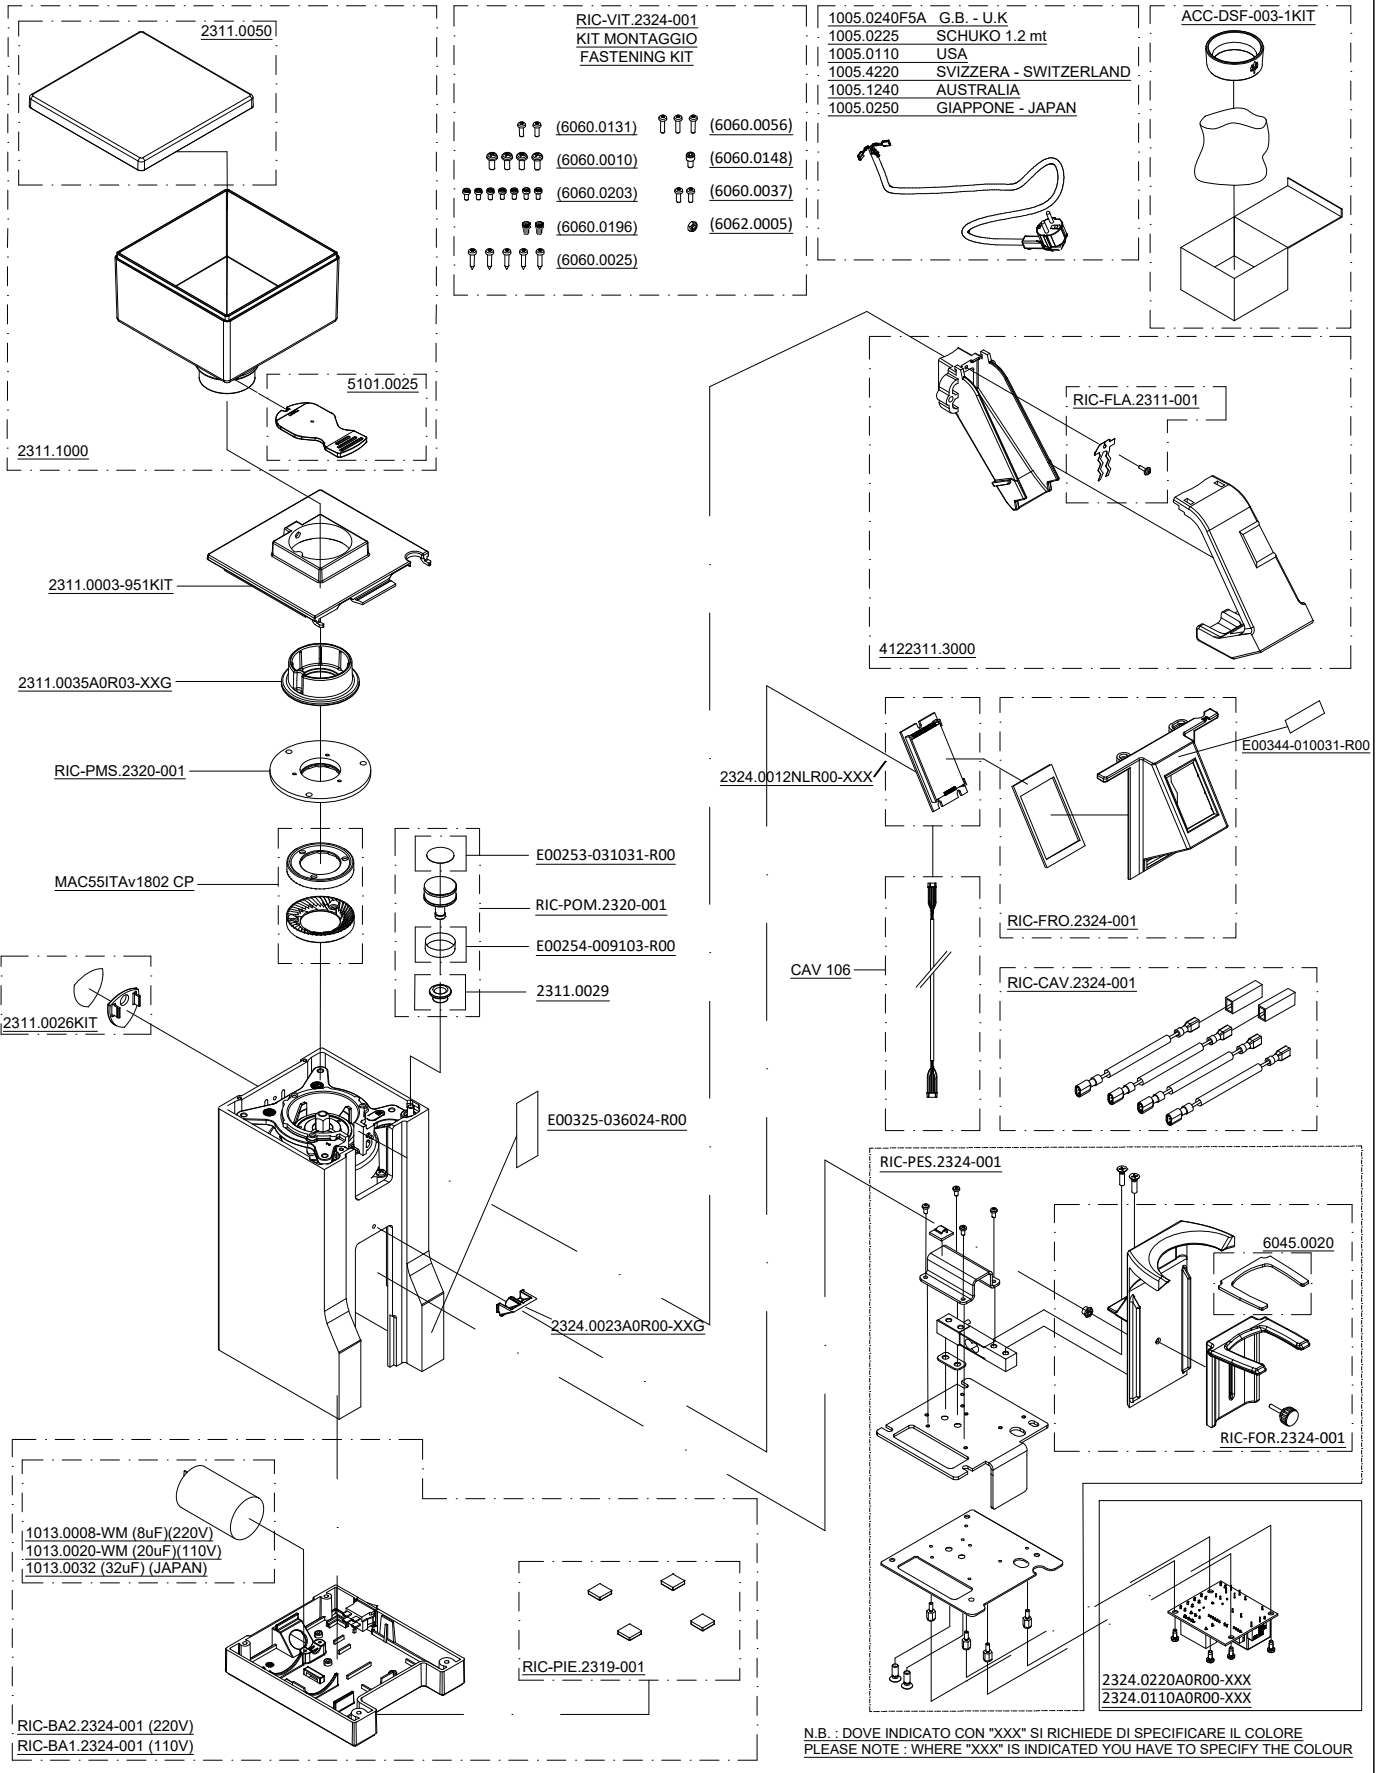

# MIGNON LIBRA

ESGR-2324-01v2302

230-240V/50Hz 110V/60Hz 220V/60Hz 220-230V/50Hz

19/06/2023

N.B. : DOVE INDICATO CON "XXX" SI RICHIEDE DI SPECIFICARE IL COLORE  
 PLEASE NOTE : WHERE "XXX" IS INDICATED YOU HAVE TO SPECIFY THE COLOUR